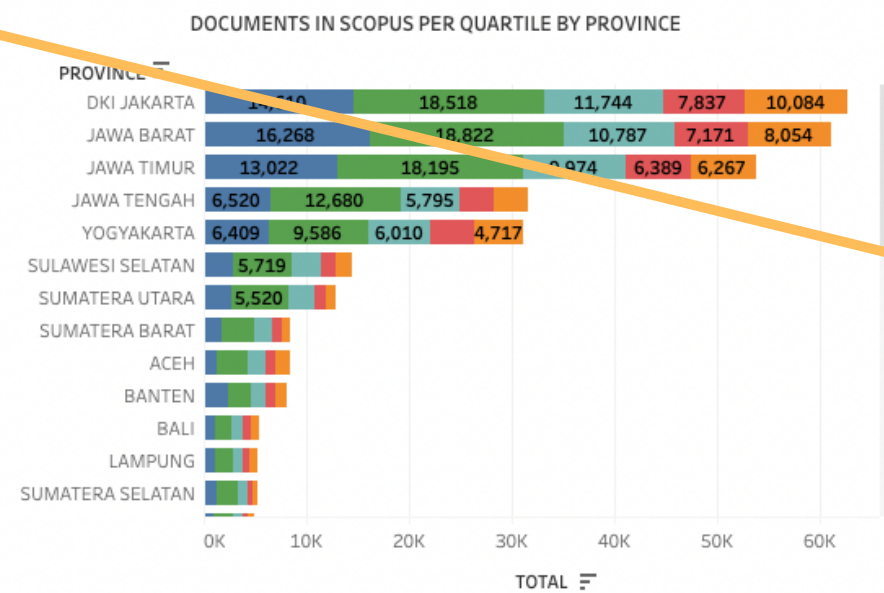

Fitur Sinta Insight

> National Insight

>> Quartile of Publication

- Perspektif Per Quartile Menyeluruh Pertahun
- Perspektif Per Quartile berdasarkan Afiliasi / PT
- Perspektif Per Quartile berdasarkan Provinsi
- Perspektif Per Quartile berdasarkan Tipe Dokumen