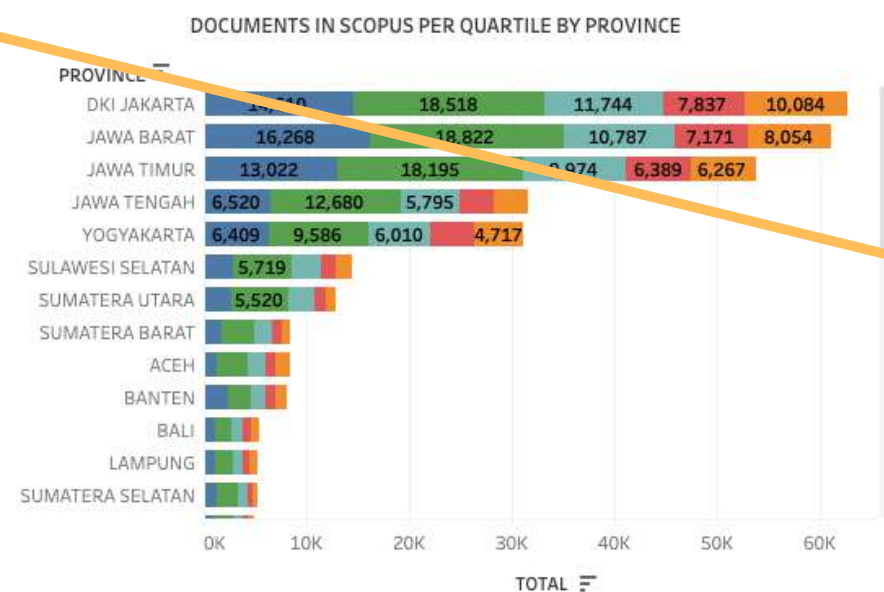

Benchmark

- Asean Benchmark
- Affiliation Benchmark
- Affiliation Benchmark (Src : scopus / scival)

WCU Indicator

- Subject Analysis
- Citations Analysis

Fitur Sinta Insight

> National Insight

>> Publication Map

- Perspektif Per Provinsi dalam Peta
- Perspektif Per Quartile dalam Provinsi
- Perspektif Menyeluruh dalam Quartile

Fitur Sinta Insight

> National Insight

>> Quartile of Publication

- Perspektif Per Quartile Menyeluruh Pertahun
- Perspektif Per Quartile berdasarkan Afiliasi / PT
- Perspektif Per Quartile berdasarkan Provinsi
- Perspektif Per Quartile berdasarkan Tipe Dokumen

Fitur Sinta Insight

> National Insight

>> Affiliation Publication

Fitur Sinta Insight

> Bechmark

>> Asean Bechmark

Asean Benchmark

Graphic Table