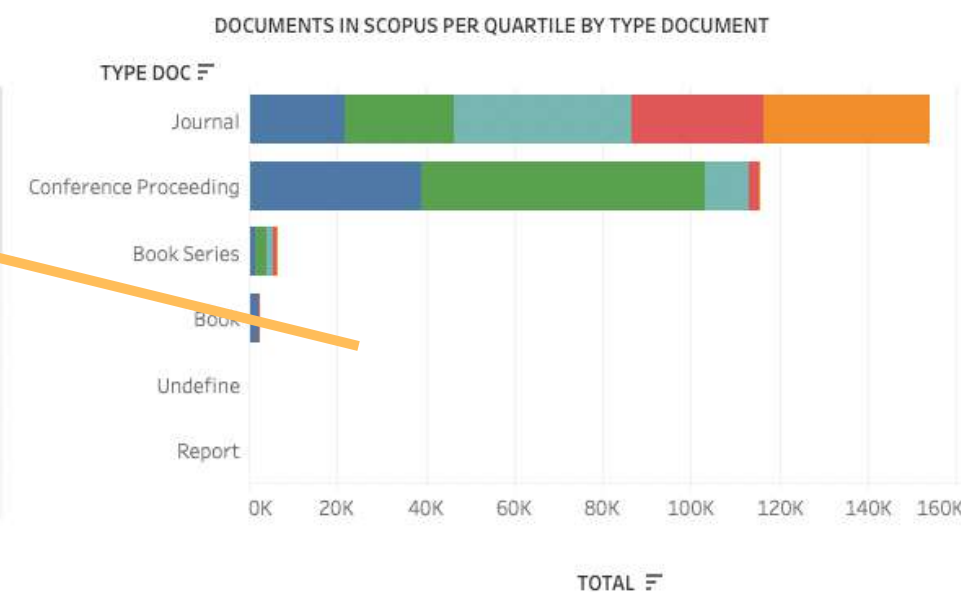

Benchmark

- Asean Benchmark
- Affiliation Benchmark
- Affiliation Benchmark (Src : scopus / scival)

WCU Indicator

- Subject Analysis
- Citations Analysis

Fitur Sinta Insight

> National Insight

>> Publication Map

- Perspektif Per Provinsi dalam Peta
- Perspektif Per Quartile dalam Provinsi
- Perspektif Menyeluruh dalam Quartile

Fitur Sinta Insight

> National Insight

>> Quartile of Publication

- Perspektif Per Quartile Menyeluruh Pertahun
- Perspektif Per Quartile berdasarkan Afiliasi / PT
- Perspektif Per Quartile berdasarkan Provinsi
- Perspektif Per Quartile berdasarkan Tipe Dokumen

Fitur Sinta Insight

> National Insight

>> Affiliation Publication

Fitur Sinta Insight

> Bechmark

>> Asean Bechmark

Asean Benchmark

Graphic Table