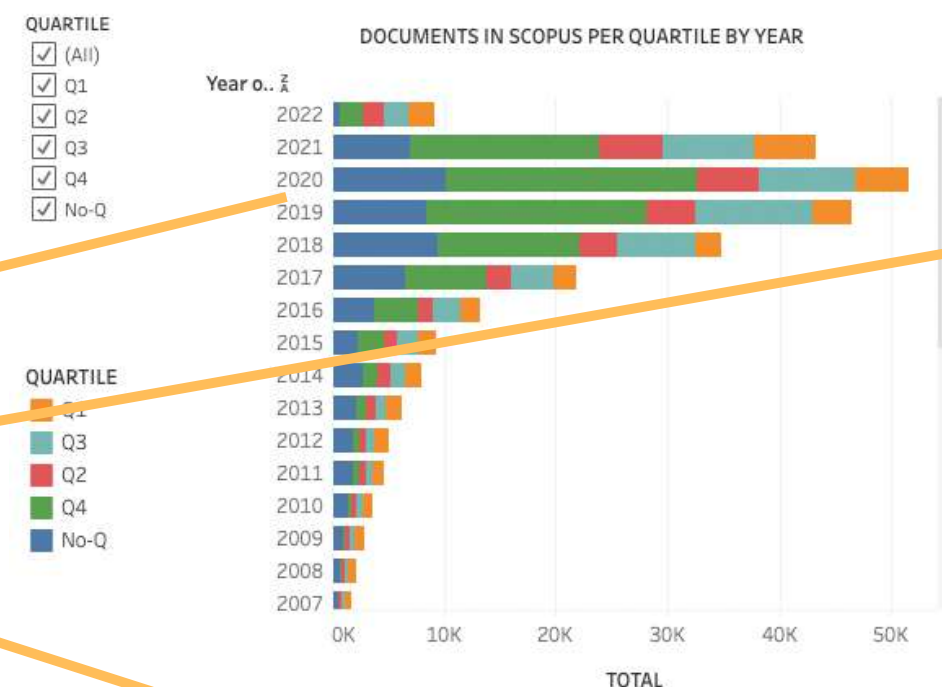

Benchmark

- Asean Benchmark
- Affiliation Benchmark
- Affiliation Benchmark (Src : scopus / scival)

WCU Indicator

- Subject Analysis
- Citations Analysis

Fitur Sinta Insight

> National Insight

>> Publication Map

- Perspektif Per Provinsi dalam Peta
- Perspektif Per Quartile dalam Provinsi
- Perspektif Menyeluruh dalam Quartile

Fitur Sinta Insight

> National Insight

>> Quartile of Publication

- Perspektif Per Quartile Menyeluruh Pertahun
- Perspektif Per Quartile berdasarkan Afiliasi / PT
- Perspektif Per Quartile berdasarkan Provinsi
- Perspektif Per Quartile berdasarkan Tipe Dokumen

Fitur Sinta Insight

> National Insight

>> Affiliation Publication

Fitur Sinta Insight

> Bechmark

>> Asean Bechmark

Asean Benchmark

Graphic Table

Last Update : 2022-06-10 11:21:43

Fitur Sinta Insight

> Bechmark

>> Affiliation Benchmark

Benchmark of Scopus Document by Affiliation

Select Affiliations to Benchmark

(Multiple values)

SELECTED AFFILIATION