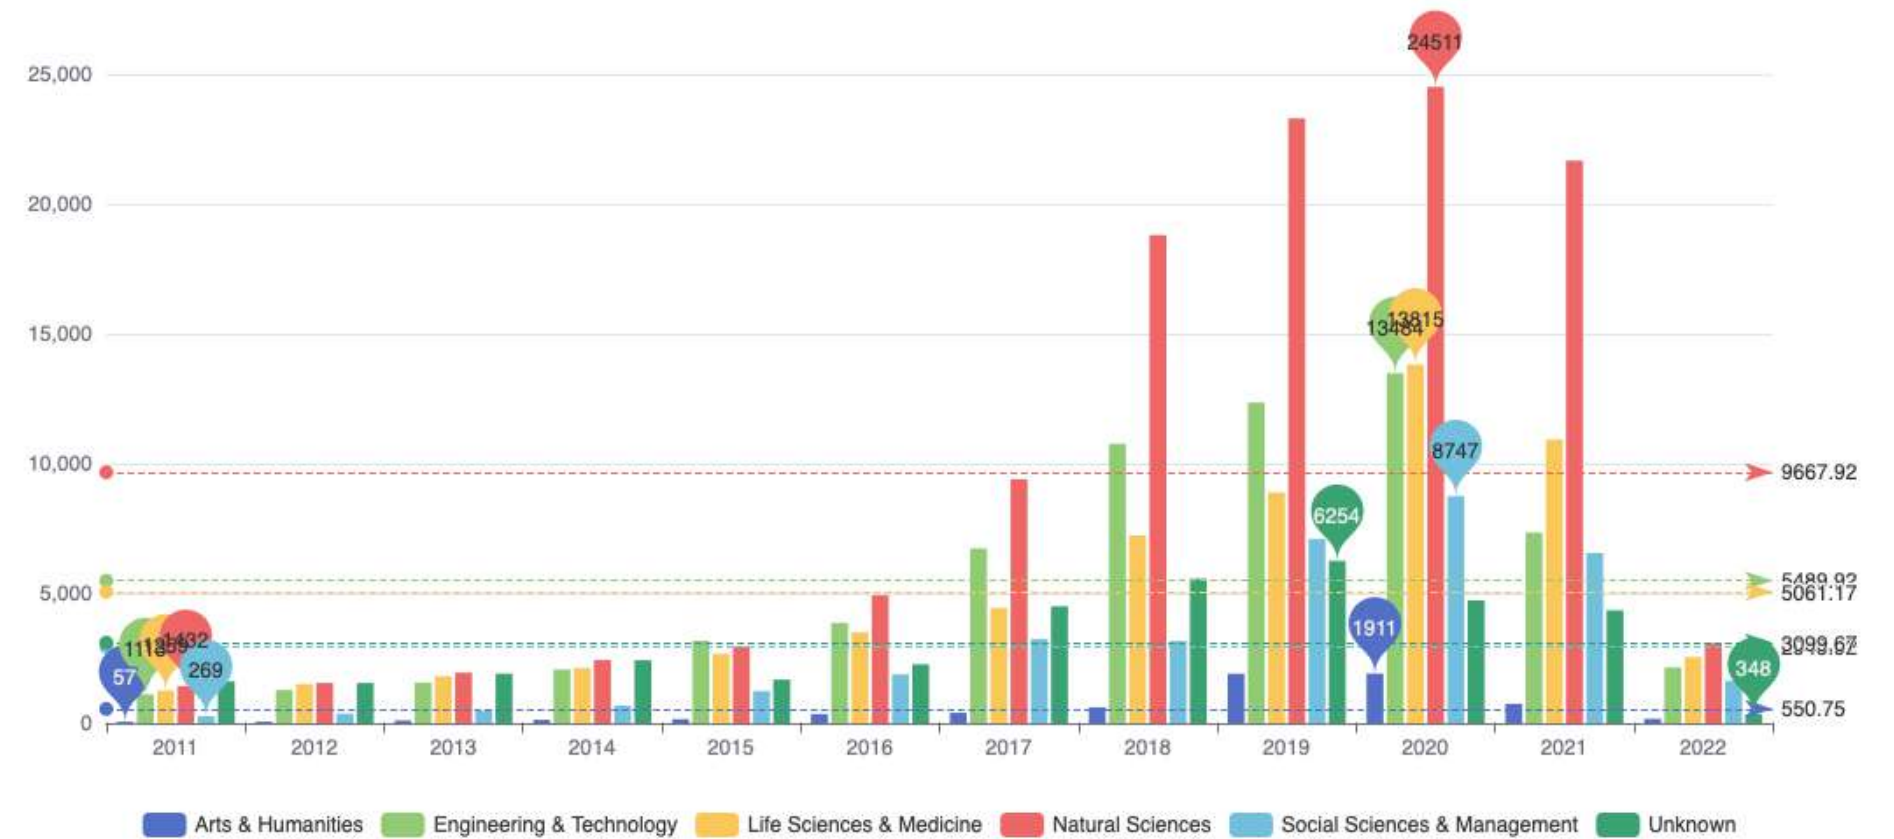

Last Update : 2022-06-10 11:21:43

Fitur Sinta Insight

> Bechmark

>> Affiliation Benchmark

Benchmark of Scopus Document by Affiliation

Select Affiliations to Benchmark

(Multiple values)

SELECTED AFFILIATION

- Universitas Indonesia
- Institut Teknologi Bandung

LAST UPDATE : 7/12/2022 8:32:49 PM

Afiliasi No.	Quartile	2012	2013	2014	2015	2016	2017	2018	2019	2020	2021
Institut Teknologi Bandung	1	106	133	123	143	164	159	199	231	394	423
	2	55	84	102	94	82	196	224	292	293	271
	3	61	97	105	201	335	236	311	444	336	273
	4	91	103	226	371	324	520	557	701	616	583
	No-Q	362	345	467	343	529	732	916	793	438	388
Universitas Indonesia	1	99	134	111	146	199	188	222	337	467	598
	2	63	83	90	109	170	238	380	455	623	613
	3	84	129	159	188	224	629	653	1,286	894	752
	4	67	60	91	193	332	887	1,560	1,282	1,822	1,187
	No-Q	201	278	231	166	251	627	848	959	553	425

Fitur Sinta Insight

> WCU World Class University:

>> Publication per Subject

Fitur Sinta Insight

> WCU World Class University:

>> Citation Per Subject Area

YEAR

- (All)
- 2011
- 2012
- 2013
- 2014
- 2015
- 2016
- 2017
- 2018
- 2019
- 2020
- 2021
- 2022