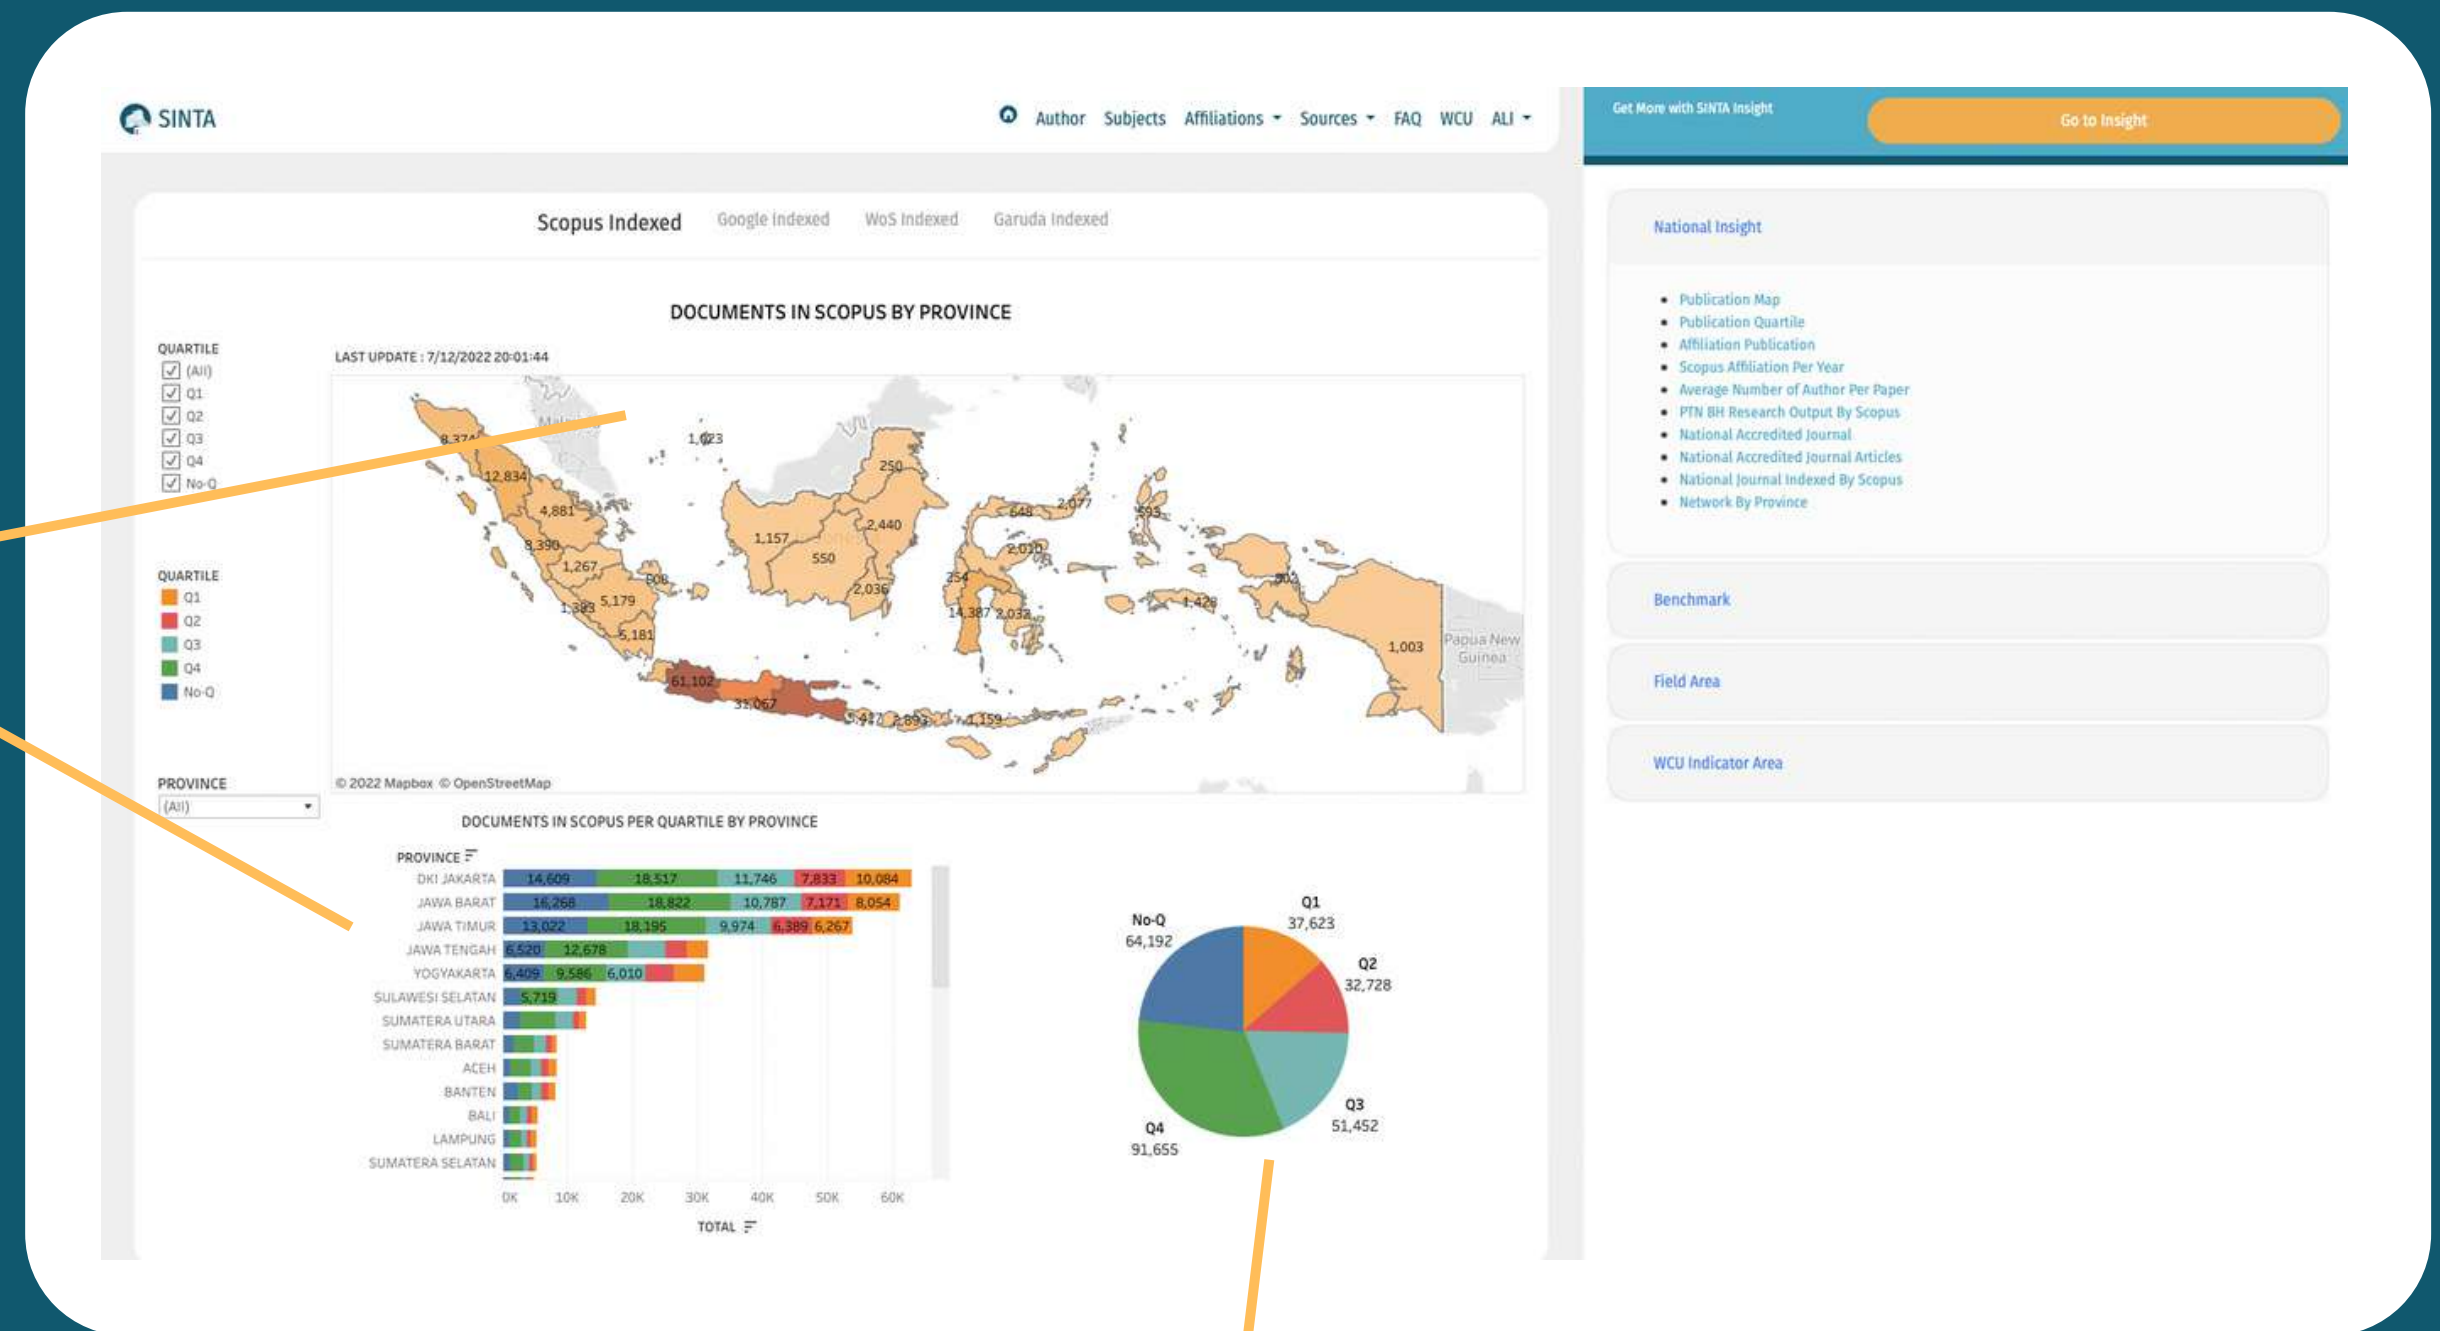

1

Memberikan informasi yang lebih mudah untuk di analisis

2

Informasi yang disajikan lebih dalam berbagai dimensi /perspektif

3

Menggali informasi yang lebih dalam untuk mendukung strategi dan keputusan kedepannya

Fitur Sinta Insight

National Insight

- Publication Map
- Publication Quartile
- Affiliation Publication
- Scopus Affiliation Per Year
- Average Number of Author Per Paper
- PTN BH Research Output By Scopus
- National Accredited Journal
- National Accredited Journal Articles
- National Journal Indexed By Scopus
- Network By Province

Benchmark

- Asean Benchmark
- Affiliation Benchmark
- Affiliation Benchmark (Src : scopus / scival)

WCU Indicator

- Subject Analysis
- Citations Analysis

Fitur Sinta Insight

> National Insight

>> Publication Map

- Perspektif Per Provinsi dalam Peta
- Perspektif Per Quartile dalam Provinsi
- Perspektif Menyeluruh dalam Quartile

Fitur Sinta Insight

> National Insight

>> Quartile of Publication

- Perspektif Per Quartile Menyeluruh Pertahun
- Perspektif Per Quartile berdasarkan Afiliasi / PT
- Perspektif Per Quartile berdasarkan Provinsi
- Perspektif Per Quartile berdasarkan Tipe Dokumen